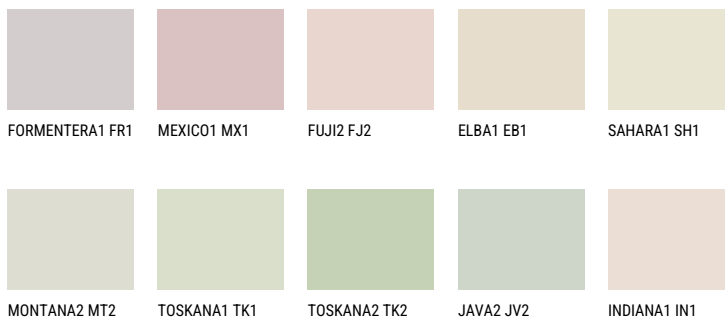

TEXAS1 TX1☀ 75% **TSR** 72%**Kompatibilna boja****BOJE PALETE COLOURS OF NATURE**

Više informacija o žbukama i bojama, možete pronaći na
www.ceresit.hr

Predstavljene boje odnose se na žbuke i boje koje nudi Ceresit. Zbog upotrebe digitalnih tehnika, predstavljene boje možda ne odgovaraju u potpunosti stvarnim bojama pa se ne mogu smatrati pouzdanom prezentacijom boja. Preporučujemo provjeru jedinstvenih uzoraka boja.

Boje palete Intense

QUARTZ EARTH

DIAMOND
MORNING

QUARTZ MOUNT

RUBY FIRE

EMERALD PARK

DIAMOND EVENING

Više informacija o žbukama i bojama, možete pronaći na
www.ceresit.hr

Predstavljene boje odnose se na žbuke i boje koje nudi Ceresit. Zbog upotrebe digitalnih tehnika, predstavljene boje možda ne odgovaraju u potpunosti stvarnim bojama pa se ne mogu smatrati pouzdanom prezentacijom boja. Preporučujemo provjeru jedinstvenih uzoraka boja.