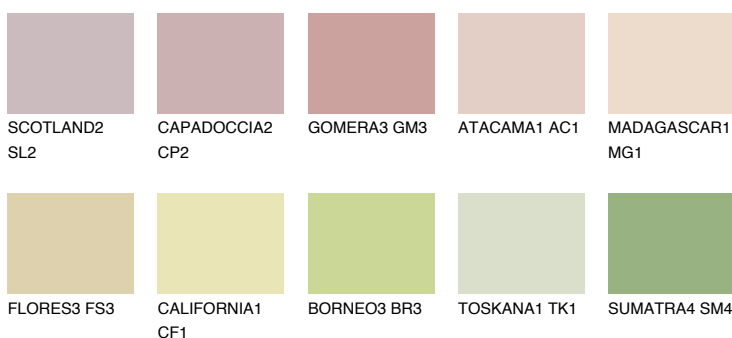

**TEXAS2 TX2**66% **TSR** 66%**Kompatibilna boja****BOJE PALETE COLOURS OF NATURE****Boje palete Intense**

Više informacija o žbukama i bojama, možete pronaći na
www.ceresit.hr