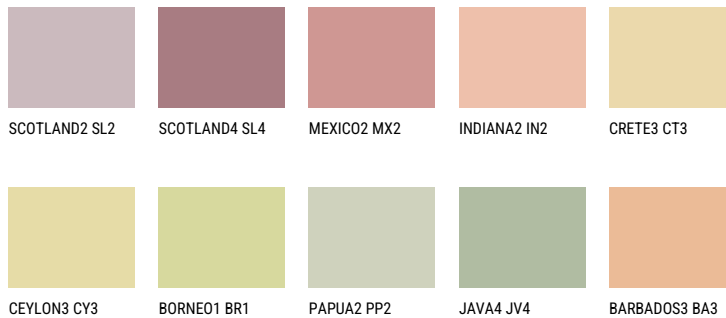

TEXAS3 TX360% **TSR** 63%**Kompatibilna boja****BOJE PALETE COLOURS OF NATURE**

Više informacija o žbukama i bojama, možete pronaći na
www.ceresit.hr

Predstavljene boje odnose se na žbuke i boje koje nudi Ceresit. Zbog upotrebe digitalnih tehnika, predstavljene boje možda ne odgovaraju u potpunosti stvarnim bojama pa se ne mogu smatrati pouzdanom prezentacijom boja. Preporučujemo provjeru jedinstvenih uzoraka boja.

Boje palete Intense

RUBY SUNSET

QUARTZ SAND

AMBER ISLAND

QUARTZ ROCK

EMERALD PARK

DIAMOND EVENING

Više informacija o žbukama i bojama, možete pronaći na
www.ceresit.hr

Predstavljene boje odnose se na žbuke i boje koje nudi Ceresit. Zbog upotrebe digitalnih tehnika, predstavljene boje možda ne odgovaraju u potpunosti stvarnim bojama pa se ne mogu smatrati pouzdanom prezentacijom boja. Preporučujemo provjeru jedinstvenih uzoraka boja.