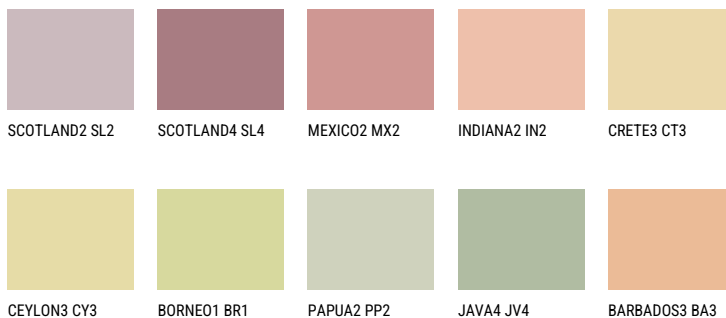

**TEXAS3 TX3**60% **TSR** 63%**Kompatibilna boja****BOJE PALETE COLOURS OF NATURE**

Više informacija o žbukama i bojama, možete pronaći na  
[www.ceresit.hr](http://www.ceresit.hr)

Predstavljene boje odnose se na žbuke i boje koje nudi Ceresit. Zbog upotrebe digitalnih tehnika, predstavljene boje možda ne odgovaraju u potpunosti stvarnim bojama pa se ne mogu smatrati pouzdanom prezentacijom boja. Preporučujemo provjeru jedinstvenih uzoraka boja.

## Boje palete Intense

RUBY SUNSET

QUARTZ SAND

AMBER ISLAND

QUARTZ ROCK

EMERALD PARK

DIAMOND EVENING

---