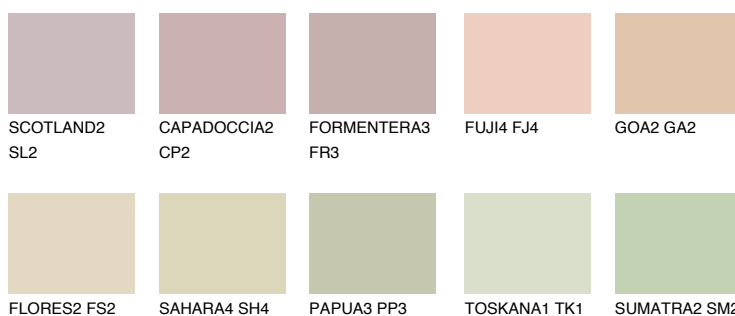

**COLORADO1 C01**66% **TSR** 66%**Kompatibilna boja****BOJE PALETE COLOURS OF NATURE****Boje palete Intense**

Više informacija o žbukama i bojama, možete pronaći na  
[www.ceresit.hr](http://www.ceresit.hr)