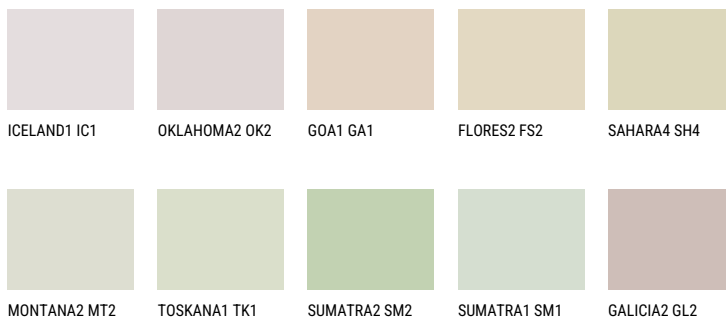

**ANDALUSIA1 AD1**76% **TSR** 69%**Kompatibilna boja****BOJE PALETE COLOURS OF NATURE**

Više informacija o žbukama i bojama, možete pronaći na

[www.ceresit.hr](http://www.ceresit.hr)

Predstavljene boje odnose se na žbuke i boje koje nudi Ceresit. Zbog upotrebe digitalnih tehnika, predstavljene boje možda ne odgovaraju u potpunosti stvarnim bojama pa se ne mogu smatrati pouzdanom prezentacijom boja. Preporučujemo provjeru jedinstvenih uzoraka boja.

## Boje palete Intense

AMETHYST WIND

QUARTZ EARTH

DIAMOND  
MORNING

QUARTZ GROUND

RUBY BRICK

EMERALD PARK

---