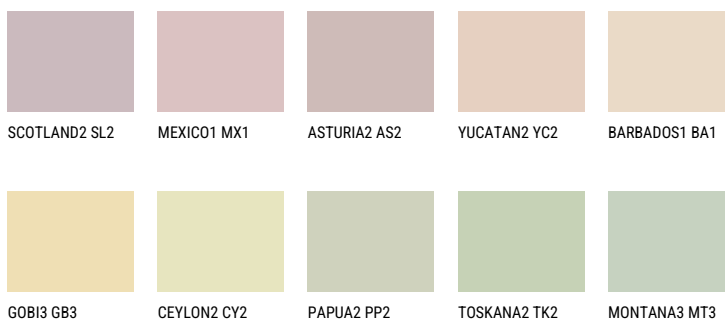

ANDALUSIA2 AD273% **TSR** 66%**Kompatibilna boja****BOJE PALETE COLOURS OF NATURE**

Više informacija o žbukama i bojama, možete pronaći na
www.ceresit.hr

Predstavljene boje odnose se na žbuke i boje koje nudi Ceresit. Zbog upotrebe digitalnih tehnika, predstavljene boje možda ne odgovaraju u potpunosti stvarnim bojama pa se ne mogu smatrati pouzdanom prezentacijom boja. Preporučujemo provjeru jedinstvenih uzoraka boja.

Boje palete Intense

EMERALD PARK

DIAMOND EVENING

EMERALD FIELD

EMERALD LAND

EMERALD GARDEN

EMERALD OASE

Više informacija o žbukama i bojama, možete pronaći na
www.ceresit.hr

Predstavljene boje odnose se na žbuke i boje koje nudi Ceresit. Zbog upotrebe digitalnih tehnika, predstavljene boje možda ne odgovaraju u potpunosti stvarnim bojama pa se ne mogu smatrati pouzdanom prezentacijom boja. Preporučujemo provjeru jedinstvenih uzoraka boja.