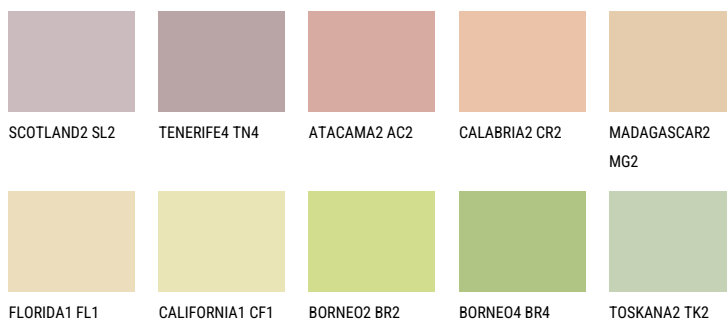

ANDALUSIA3 AD3☀ 61% **TSR** 59%**Kompatibilna boja****BOJE PALETE COLOURS OF NATURE**

Više informacija o žbukama i bojama, možete pronaći na
www.ceresit.hr

Predstavljene boje odnose se na žbuke i boje koje nudi Ceresit. Zbog upotrebe digitalnih tehnika, predstavljene boje možda ne odgovaraju u potpunosti stvarnim bojama pa se ne mogu smatrati pouzdanom prezentacijom boja. Preporučujemo provjeru jedinstvenih uzoraka boja.

Boje palete Intense

EMERALD PARK

DIAMOND EVENING

EMERALD FIELD

EMERALD GARDEN

AMBER JEWEL

EMERALD OASE

Više informacija o žbukama i bojama, možete pronaći na
www.ceresit.hr

Predstavljene boje odnose se na žbuke i boje koje nudi Ceresit. Zbog upotrebe digitalnih tehnika, predstavljene boje možda ne odgovaraju u potpunosti stvarnim bojama pa se ne mogu smatrati pouzdanom prezentacijom boja. Preporučujemo provjeru jedinstvenih uzoraka boja.