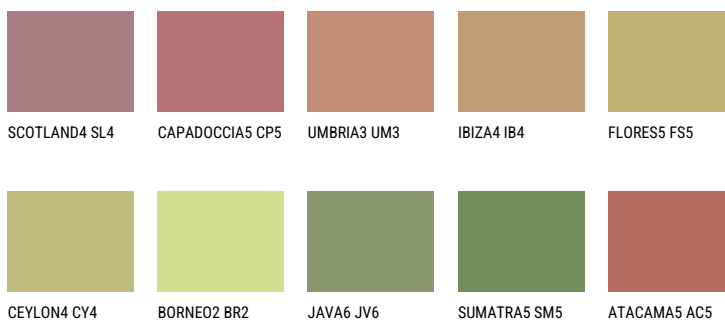

ANDALUSIA6 AD6☀ 39% **TSR 39%****Kompatibilna boja****BOJE PALETE COLOURS OF NATURE**

Više informacija o žbukama i bojama, možete pronaći na

www.ceresit.hr

Predstavljene boje odnose se na žbuke i boje koje nudi Ceresit. Zbog upotrebe digitalnih tehnika, predstavljene boje možda ne odgovaraju u potpunosti stvarnim bojama pa se ne mogu smatrati pouzdanom prezentacijom boja. Preporučujemo provjeru jedinstvenih uzoraka boja.

Boje palete Intense

AMETHYST MIST

RUBY HEART

RUBY BRICK

QUARTZ SAND

AMBER ISLAND

DIAMOND
MORNING

Više informacija o žbukama i bojama, možete pronaći na
www.ceresit.hr

Predstavljene boje odnose se na žbuke i boje koje nudi Ceresit. Zbog upotrebe digitalnih tehnika, predstavljene boje možda ne odgovaraju u potpunosti stvarnim bojama pa se ne mogu smatrati pouzdanom prezentacijom boja. Preporučujemo provjeru jedinstvenih uzoraka boja.