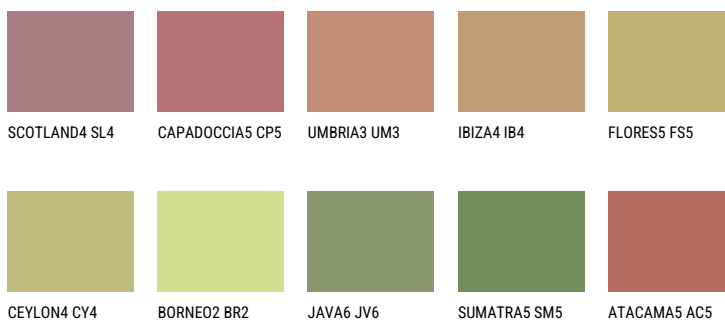

ANDALUSIA6 AD6☀️ 39% **TSR 39%****Kompatibilna boja****BOJE PALETE COLOURS OF NATURE**

Više informacija o žbukama i bojama, možete pronaći na

www.ceresit.hr

Predstavljene boje odnose se na žbuke i boje koje nudi Ceresit. Zbog upotrebe digitalnih tehnika, predstavljene boje možda ne odgovaraju u potpunosti stvarnim bojama pa se ne mogu smatrati pouzdanom prezentacijom boja. Preporučujemo provjeru jedinstvenih uzoraka boja.

Boje palete Intense

AMETHYST MIST

RUBY HEART

RUBY BRICK

QUARTZ SAND

AMBER ISLAND

DIAMOND
MORNING

Više informacija o žbukama i bojama, možete pronaći na
www.ceresit.hr

Predstavljene boje odnose se na žbuke i boje koje nudi Ceresit. Zbog upotrebe digitalnih tehnika, predstavljene boje možda ne odgovaraju u potpunosti stvarnim bojama pa se ne mogu smatrati pouzdanom prezentacijom boja. Preporučujemo provjeru jedinstvenih uzoraka boja.