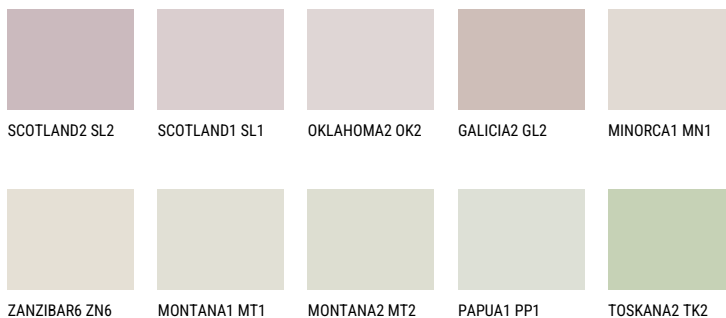

ZANZIBAR4 ZN475% **TSR** 73%**Kompatibilna boja****BOJE PALETE COLOURS OF NATURE**

Više informacija o žbukama i bojama, možete pronaći na
www.ceresit.hr

Predstavljene boje odnose se na žbuke i boje koje nudi Ceresit. Zbog upotrebe digitalnih tehnika, predstavljene boje možda ne odgovaraju u potpunosti stvarnim bojama pa se ne mogu smatrati pouzdanom prezentacijom boja. Preporučujemo provjeru jedinstvenih uzoraka boja.

Boje palete Intense

EMERALD PARK

DIAMOND EVENING

EMERALD FIELD

EMERALD GARDEN

AMBER JEWEL

EMERALD OASE

Više informacija o žbukama i bojama, možete pronaći na
www.ceresit.hr

Predstavljene boje odnose se na žbuke i boje koje nudi Ceresit. Zbog upotrebe digitalnih tehnika, predstavljene boje možda ne odgovaraju u potpunosti stvarnim bojama pa se ne mogu smatrati pouzdanom prezentacijom boja. Preporučujemo provjeru jedinstvenih uzoraka boja.