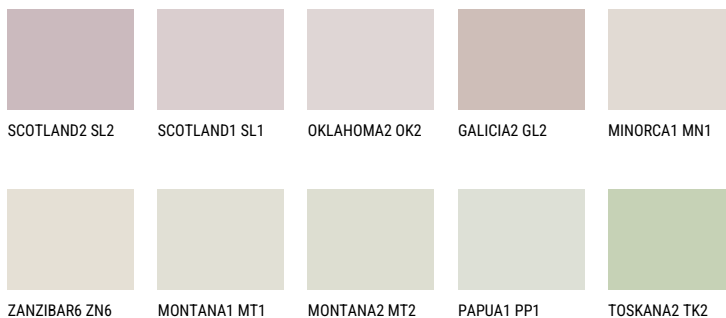

**ZANZIBAR4 ZN4**75% **TSR** 73%**Kompatibilna boja****BOJE PALETE COLOURS OF NATURE**

Više informacija o žbukama i bojama, možete pronaći na

[www.ceresit.hr](http://www.ceresit.hr)

Predstavljene boje odnose se na žbuke i boje koje nudi Ceresit. Zbog upotrebe digitalnih tehnika, predstavljene boje možda ne odgovaraju u potpunosti stvarnim bojama pa se ne mogu smatrati pouzdanom prezentacijom boja. Preporučujemo provjeru jedinstvenih uzoraka boja.

## Boje palete Intense

EMERALD PARK

DIAMOND EVENING

EMERALD FIELD

EMERALD GARDEN

AMBER JEWEL

EMERALD OASE

---