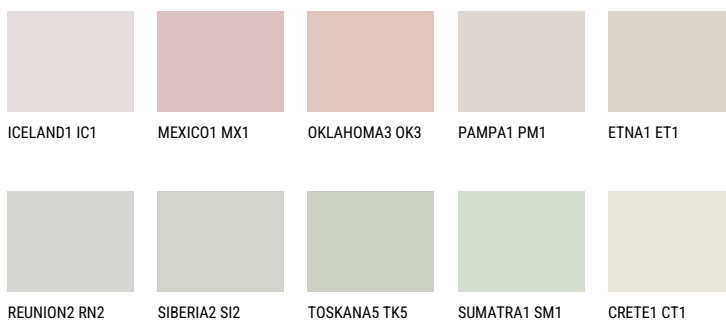

ZANZIBAR5 ZN578% **TSR** 70%**Kompatibilna boja****BOJE PALETE COLOURS OF NATURE**

Više informacija o žbukama i bojama, možete pronaći na
www.ceresit.hr

Predstavljene boje odnose se na žbuke i boje koje nudi Ceresit. Zbog upotrebe digitalnih tehnika, predstavljene boje možda ne odgovaraju u potpunosti stvarnim bojama pa se ne mogu smatrati pouzdanom prezentacijom boja. Preporučujemo provjeru jedinstvenih uzoraka boja.

Boje palete Intense

QUARTZ EARTH

QUARTZ SAND

RUBY ROSE

DIAMOND EVENING

EMERALD FIELD

EMERALD GARDEN

Više informacija o žbukama i bojama, možete pronaći na
www.ceresit.hr

Predstavljene boje odnose se na žbuke i boje koje nudi Ceresit. Zbog upotrebe digitalnih tehnika, predstavljene boje možda ne odgovaraju u potpunosti stvarnim bojama pa se ne mogu smatrati pouzdanom prezentacijom boja. Preporučujemo provjeru jedinstvenih uzoraka boja.