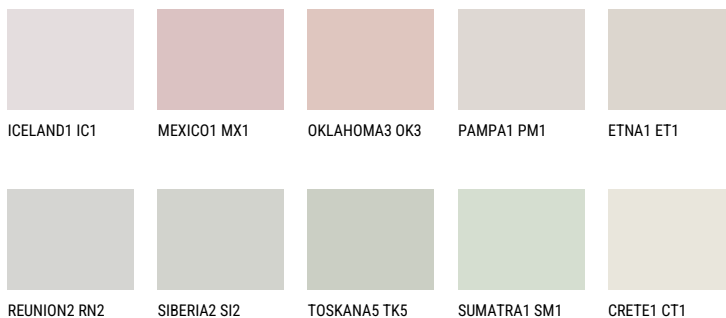

**ZANZIBAR5 ZN5**78% **TSR** 70%**Kompatibilna boja****BOJE PALETE COLOURS OF NATURE**

Više informacija o žbukama i bojama, možete pronaći na  
[www.ceresit.hr](http://www.ceresit.hr)

Predstavljene boje odnose se na žbuke i boje koje nudi Ceresit. Zbog upotrebe digitalnih tehnika, predstavljene boje možda ne odgovaraju u potpunosti stvarnim bojama pa se ne mogu smatrati pouzdanom prezentacijom boja. Preporučujemo provjeru jedinstvenih uzoraka boja.

## Boje palete Intense

QUARTZ EARTH

QUARTZ SAND

RUBY ROSE

DIAMOND EVENING

EMERALD FIELD

EMERALD GARDEN

---