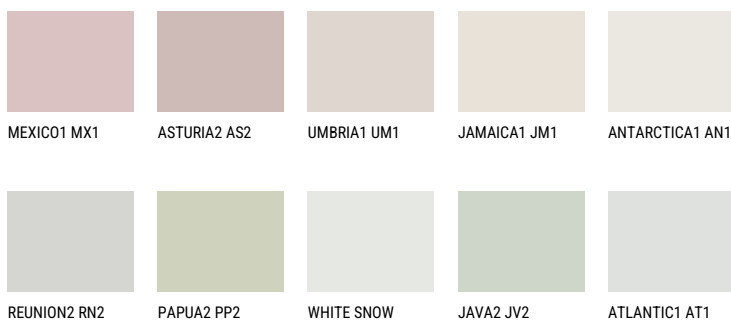

FLORES1 FS178% **TSR** 73%**Kompatibilna boja****BOJE PALETTE COLOURS OF NATURE**

Više informacija o žbukama i bojama, možete pronaći na
www.ceresit.hr

Predstavljene boje odnose se na žbuke i boje koje nudi Ceresit. Zbog upotrebe digitalnih tehnika, predstavljene boje možda ne odgovaraju u potpunosti stvarnim bojama pa se ne mogu smatrati pouzdanom prezentacijom boja. Preporučujemo provjeru jedinstvenih uzoraka boja.

Boje palete Intense

EMERALD PARK

EMERALD FIELD

DIAMOND EVENING

EMERALD OASE

DIAMOND SHADOW

DIAMOND NIGHT

Više informacija o žbukama i bojama, možete pronaći na
www.ceresit.hr

Predstavljene boje odnose se na žbuke i boje koje nudi Ceresit. Zbog upotrebe digitalnih tehnika, predstavljene boje možda ne odgovaraju u potpunosti stvarnim bojama pa se ne mogu smatrati pouzdanom prezentacijom boja. Preporučujemo provjeru jedinstvenih uzoraka boja.