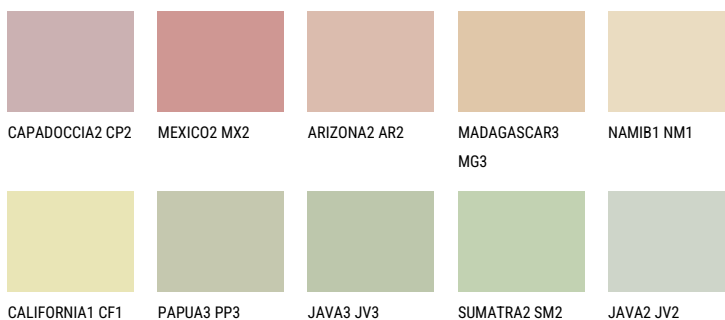

FLORES3 FS364% **TSR** 64%**Kompatibilna boja****BOJE PALETE COLOURS OF NATURE**

Više informacija o žbukama i bojama, možete pronaći na
www.ceresit.hr

Predstavljene boje odnose se na žbuke i boje koje nudi Ceresit. Zbog upotrebe digitalnih tehnika, predstavljene boje možda ne odgovaraju u potpunosti stvarnim bojama pa se ne mogu smatrati pouzdanom prezentacijom boja. Preporučujemo provjeru jedinstvenih uzoraka boja.

Boje palete Intense

EMERALD PARK

DIAMOND EVENING

EMERALD FIELD

EMERALD GARDEN

EMERALD OASE

DIAMOND NIGHT

Više informacija o žbukama i bojama, možete pronaći na
www.ceresit.hr

Predstavljene boje odnose se na žbuke i boje koje nudi Ceresit. Zbog upotrebe digitalnih tehnika, predstavljene boje možda ne odgovaraju u potpunosti stvarnim bojama pa se ne mogu smatrati pouzdanom prezentacijom boja. Preporučujemo provjeru jedinstvenih uzoraka boja.