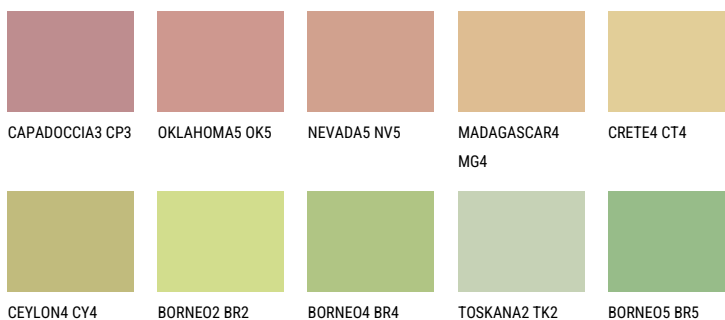

**FLORES4 FS4**57% **TSR** 53%**Kompatibilna boja****BOJE PALETE COLOURS OF NATURE**

Više informacija o žbukama i bojama, možete pronaći na  
[www.ceresit.hr](http://www.ceresit.hr)

Predstavljene boje odnose se na žbuke i boje koje nudi Ceresit. Zbog upotrebe digitalnih tehnika, predstavljene boje možda ne odgovaraju u potpunosti stvarnim bojama pa se ne mogu smatrati pouzdanom prezentacijom boja. Preporučujemo provjeru jedinstvenih uzoraka boja.

## Boje palete Intense

EMERALD PARK

DIAMOND EVENING

EMERALD GARDEN

AMBER BEACH

SAPPHIRE SEA

SAPPHIRE CREEK

---