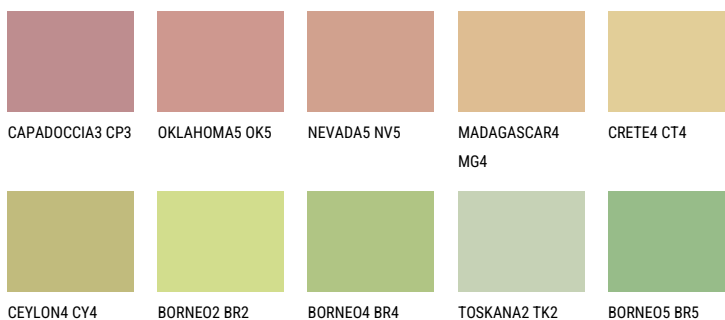

FLORES4 FS457% **TSR** 53%**Kompatibilna boja****BOJE PALETE COLOURS OF NATURE**

Više informacija o žbukama i bojama, možete pronaći na
www.ceresit.hr

Predstavljene boje odnose se na žbuke i boje koje nudi Ceresit. Zbog upotrebe digitalnih tehnika, predstavljene boje možda ne odgovaraju u potpunosti stvarnim bojama pa se ne mogu smatrati pouzdanom prezentacijom boja. Preporučujemo provjeru jedinstvenih uzoraka boja.

Boje palete Intense

EMERALD PARK

DIAMOND EVENING

EMERALD GARDEN

AMBER BEACH

SAPPHIRE SEA

SAPPHIRE CREEK

Više informacija o žbukama i bojama, možete pronaći na
www.ceresit.hr

Predstavljene boje odnose se na žbuke i boje koje nudi Ceresit. Zbog upotrebe digitalnih tehnika, predstavljene boje možda ne odgovaraju u potpunosti stvarnim bojama pa se ne mogu smatrati pouzdanom prezentacijom boja. Preporučujemo provjeru jedinstvenih uzoraka boja.