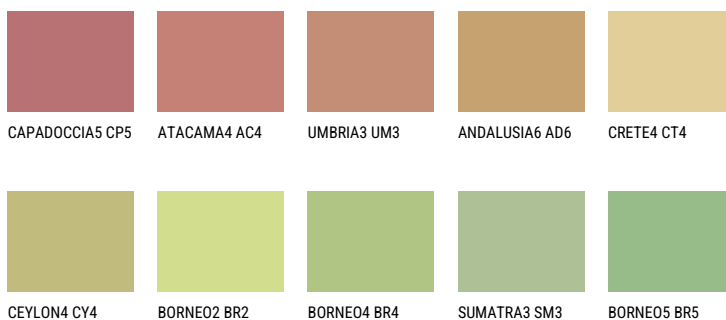

FLORES5 FS5☀️ 45% **TSR** 53%**Kompatibilna boja****BOJE PALETE COLOURS OF NATURE**

Više informacija o žbukama i bojama, možete pronaći na
www.ceresit.hr

Predstavljene boje odnose se na žbuke i boje koje nudi Ceresit. Zbog upotrebe digitalnih tehnika, predstavljene boje možda ne odgovaraju u potpunosti stvarnim bojama pa se ne mogu smatrati pouzdanom prezentacijom boja. Preporučujemo provjeru jedinstvenih uzoraka boja.

Boje palete Intense

EMERALD PARK

DIAMOND EVENING

EMERALD GARDEN

AMBER BEACH

SAPPHIRE SEA

SAPPHIRE CREEK

Više informacija o žbukama i bojama, možete pronaći na
www.ceresit.hr

Predstavljene boje odnose se na žbuke i boje koje nudi Ceresit. Zbog upotrebe digitalnih tehnika, predstavljene boje možda ne odgovaraju u potpunosti stvarnim bojama pa se ne mogu smatrati pouzdanom prezentacijom boja. Preporučujemo provjeru jedinstvenih uzoraka boja.