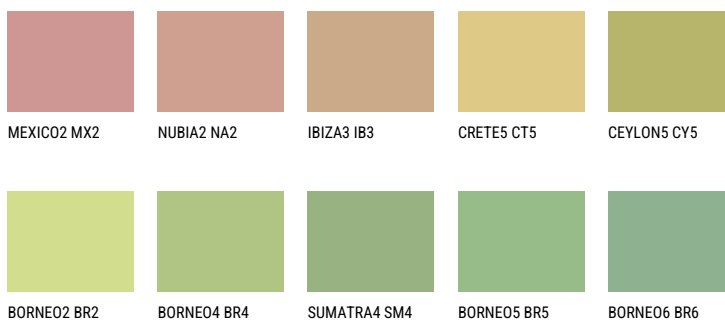

**CEYLON4 CY4**48% **TSR** 55%**Kompatibilna boja****BOJE PALETE COLOURS OF NATURE**

Više informacija o žbukama i bojama, možete pronaći na  
[www.ceresit.hr](http://www.ceresit.hr)

Predstavljene boje odnose se na žbuke i boje koje nudi Ceresit. Zbog upotrebe digitalnih tehnika, predstavljene boje možda ne odgovaraju u potpunosti stvarnim bojama pa se ne mogu smatrati pouzdanom prezentacijom boja. Preporučujemo provjeru jedinstvenih uzoraka boja.

## Boje palete Intense

EMERALD PARK

EMERALD GARDEN

EMERALD OASE

DIAMOND NIGHT

SAPPHIRE SEA

SAPPHIRE CREEK

---