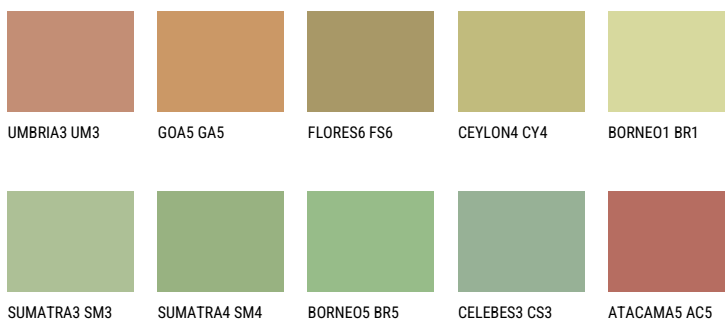

**CEYLON5 CY5**44% **TSR** 51%**Kompatibilna boja****BOJE PALETE COLOURS OF NATURE**

Više informacija o žbukama i bojama, možete pronaći na

[www.ceresit.hr](http://www.ceresit.hr)

Predstavljene boje odnose se na žbuke i boje koje nudi Ceresit. Zbog upotrebe digitalnih tehnika, predstavljene boje možda ne odgovaraju u potpunosti stvarnim bojama pa se ne mogu smatrati pouzdanom prezentacijom boja. Preporučujemo provjeru jedinstvenih uzoraka boja.

## Boje palete Intense

AMETHYST MIST

RUBY HEART

RUBY BRICK

QUARTZ SAND

AMBER ISLAND

DIAMOND  
MORNING

---