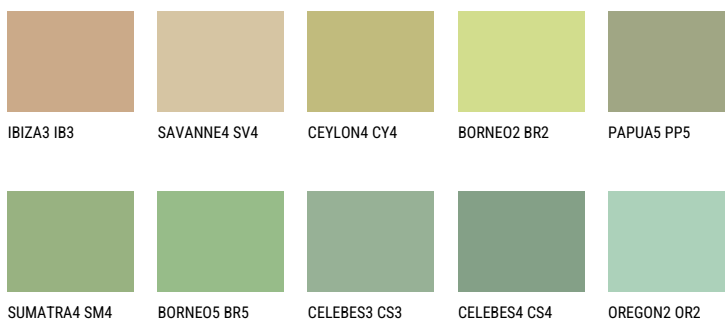

BORNE04 BR451% **TSR** 43%**Kompatibilna boja****BOJE PALETE COLOURS OF NATURE**

Više informacija o žbukama i bojama, možete pronaći na
www.ceresit.hr

Predstavljene boje odnose se na žbuke i boje koje nudi Ceresit. Zbog upotrebe digitalnih tehnika, predstavljene boje možda ne odgovaraju u potpunosti stvarnim bojama pa se ne mogu smatrati pouzdanom prezentacijom boja. Preporučujemo provjeru jedinstvenih uzoraka boja.

Boje palete Intense

EMERALD FIELD

EMERALD GARDEN

EMERALD OASE

DIAMOND NIGHT

SAPPHIRE SEA

SAPPHIRE CREEK

Više informacija o žbukama i bojama, možete pronaći na
www.ceresit.hr

Predstavljene boje odnose se na žbuke i boje koje nudi Ceresit. Zbog upotrebe digitalnih tehnika, predstavljene boje možda ne odgovaraju u potpunosti stvarnim bojama pa se ne mogu smatrati pouzdanom prezentacijom boja. Preporučujemo provjeru jedinstvenih uzoraka boja.