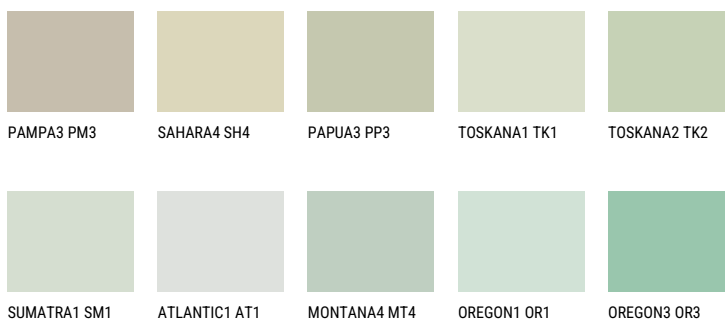

**SUMATRA2 SM2**61% **TSR** 58%**Kompatibilna boja****BOJE PALETE COLOURS OF NATURE**

Više informacija o žbukama i bojama, možete pronaći na  
[www.ceresit.hr](http://www.ceresit.hr)

Predstavljene boje odnose se na žbuke i boje koje nudi Ceresit. Zbog upotrebe digitalnih tehnika, predstavljene boje možda ne odgovaraju u potpunosti stvarnim bojama pa se ne mogu smatrati pouzdanom prezentacijom boja. Preporučujemo provjeru jedinstvenih uzoraka boja.

## Boje palete Intense

EMERALD LAND

EMERALD GARDEN

EMERALD FIELD

DIAMOND SHADOW

DIAMOND NIGHT

SAPPHIRE SEA

---