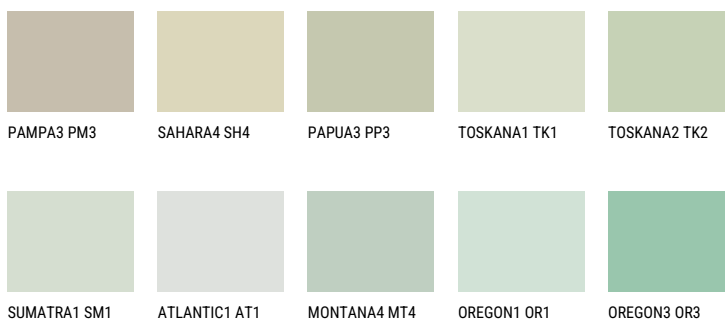

SUMATRA2 SM261% **TSR** 58%**Kompatibilna boja****BOJE PALETE COLOURS OF NATURE**

Više informacija o žbukama i bojama, možete pronaći na
www.ceresit.hr

Predstavljene boje odnose se na žbuke i boje koje nudi Ceresit. Zbog upotrebe digitalnih tehnika, predstavljene boje možda ne odgovaraju u potpunosti stvarnim bojama pa se ne mogu smatrati pouzdanom prezentacijom boja. Preporučujemo provjeru jedinstvenih uzoraka boja.

Boje palete Intense

EMERALD LAND

EMERALD GARDEN

EMERALD FIELD

DIAMOND SHADOW

DIAMOND NIGHT

SAPHIRE SEA

Više informacija o žbukama i bojama, možete pronaći na
www.ceresit.hr

Predstavljene boje odnose se na žbuke i boje koje nudi Ceresit. Zbog upotrebe digitalnih tehnika, predstavljene boje možda ne odgovaraju u potpunosti stvarnim bojama pa se ne mogu smatrati pouzdanom prezentacijom boja. Preporučujemo provjeru jedinstvenih uzoraka boja.