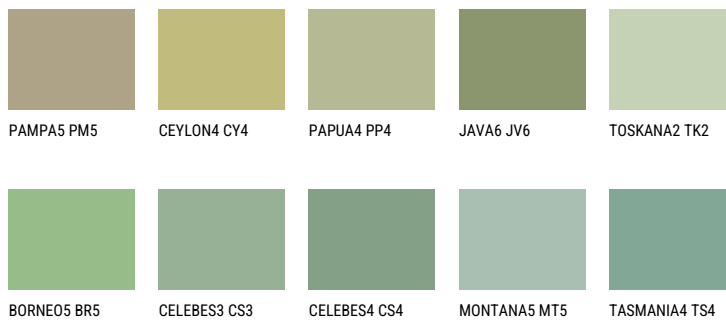

SUMATRA4 SM440% **TSR** 43%**Kompatibilna boja****BOJE PALETE COLOURS OF NATURE**

Više informacija o žbukama i bojama, možete pronaći na
www.ceresit.hr

Predstavljene boje odnose se na žbuke i boje koje nudi Ceresit. Zbog upotrebe digitalnih tehnika, predstavljene boje možda ne odgovaraju u potpunosti stvarnim bojama pa se ne mogu smatrati pouzdanom prezentacijom boja. Preporučujemo provjeru jedinstvenih uzoraka boja.

Boje palete Intense

EMERALD GARDEN

EMERALD FIELD

EMERALD OASE

SAPPHIRE SEA

SAPPHIRE CREEK

SAPPHIRE GLACIER

Više informacija o žbukama i bojama, možete pronaći na
www.ceresit.hr

Predstavljene boje odnose se na žbuke i boje koje nudi Ceresit. Zbog upotrebe digitalnih tehnika, predstavljene boje možda ne odgovaraju u potpunosti stvarnim bojama pa se ne mogu smatrati pouzdanom prezentacijom boja. Preporučujemo provjeru jedinstvenih uzoraka boja.