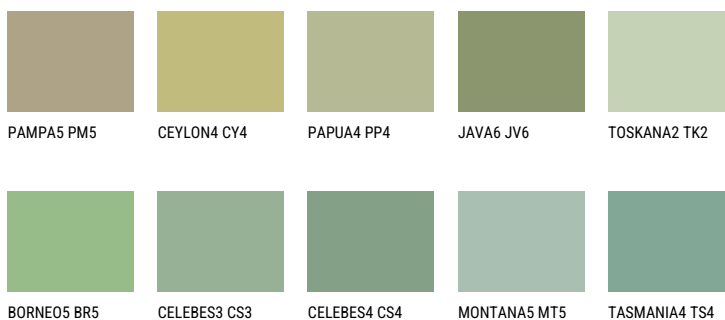

**SUMATRA4 SM4**40% **TSR** 43%**Kompatibilna boja****BOJE PALETE COLOURS OF NATURE**

Više informacija o žbukama i bojama, možete pronaći na  
[www.ceresit.hr](http://www.ceresit.hr)

Predstavljene boje odnose se na žbuke i boje koje nudi Ceresit. Zbog upotrebe digitalnih tehnika, predstavljene boje možda ne odgovaraju u potpunosti stvarnim bojama pa se ne mogu smatrati pouzdanom prezentacijom boja. Preporučujemo provjeru jedinstvenih uzoraka boja.

## Boje palete Intense

EMERALD GARDEN

EMERALD FIELD

EMERALD OASE

SAPPHIRE SEA

SAPPHIRE CREEK

SAPPHIRE GLACIER

---