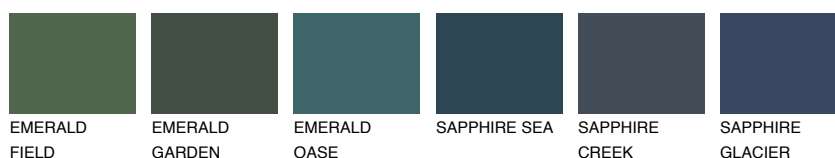

**SUMATRA5 SM5**☀ 24% **TSR** 33%**Kompatibilna boja****BOJE PALETE COLOURS OF NATURE****Boje palete Intense**

Više informacija o žbukama i bojama, možete pronaći na
www.ceresit.hr