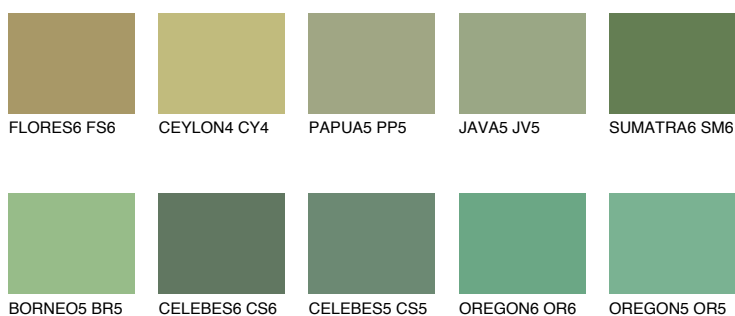

**SUMATRA5 SM5**☀ 24% **TSR** 33%**Kompatibilna boja****BOJE PALETE COLOURS OF NATURE****Boje palete Intense**

Više informacija o žbukama i bojama, možete pronaći na
www.ceresit.hr