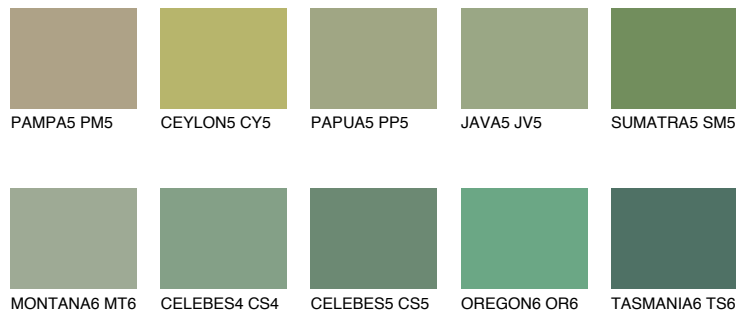

**SUMATRA6 SM6**☀ 18% **TSR 14%****Kompatibilna boja****BOJE PALETE COLOURS OF NATURE****Boje palete Intense**

Više informacija o žbukama i bojama, možete pronaći na
www.ceresit.hr