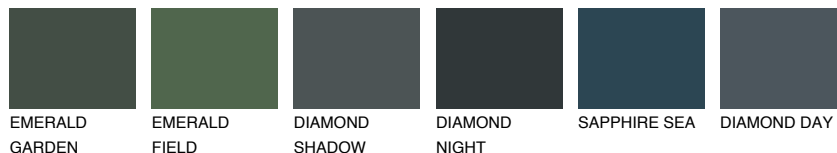

**SUMATRA6 SM6**☀ 18% **TSR 14%****Kompatibilna boja****BOJE PALETE COLOURS OF NATURE****Boje palete Intense**

Više informacija o žbukama i bojama, možete pronaći na
www.ceresit.hr