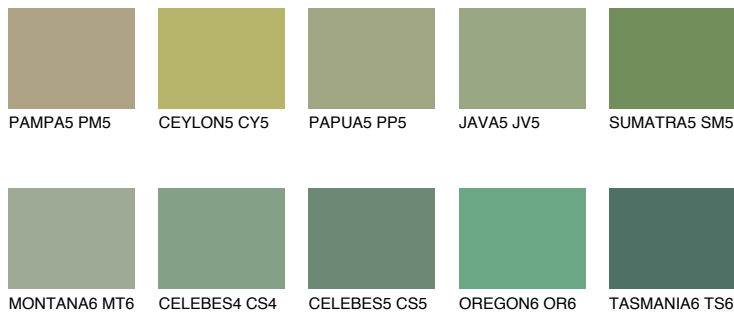

**SUMATRA6 SM6**☀ 18% **TSR 14%****Kompatibilna boja****BOJE PALETE COLOURS OF NATURE****Boje palete Intense**

Više informacija o žbukama i bojama, možete pronaći na
www.ceresit.hr