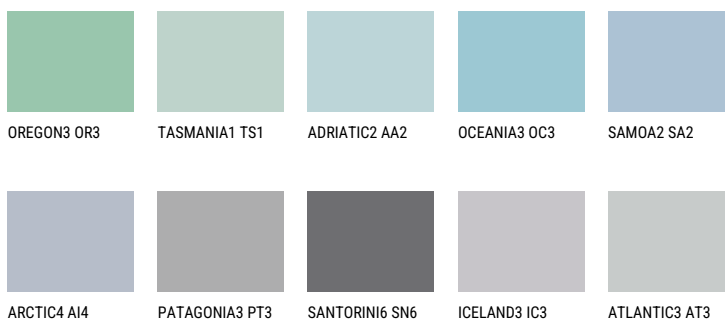

ALASKA2 AL257% **TSR** 59%**Kompatibilna boja****BOJE PALETE COLOURS OF NATURE**

Više informacija o žbukama i bojama, možete pronaći na
www.ceresit.hr

Predstavljene boje odnose se na žbuke i boje koje nudi Ceresit. Zbog upotrebe digitalnih tehnika, predstavljene boje možda ne odgovaraju u potpunosti stvarnim bojama pa se ne mogu smatrati pouzdanom prezentacijom boja. Preporučujemo provjeru jedinstvenih uzoraka boja.

Boje palete Intense

EMERALD GARDEN

EMERALD LAND

EMERALD OASE

DIAMOND NIGHT

DIAMOND DAY

SAPPHIRE CREEK

Više informacija o žbukama i bojama, možete pronaći na
www.ceresit.hr

Predstavljene boje odnose se na žbuke i boje koje nudi Ceresit. Zbog upotrebe digitalnih tehnika, predstavljene boje možda ne odgovaraju u potpunosti stvarnim bojama pa se ne mogu smatrati pouzdanom prezentacijom boja. Preporučujemo provjeru jedinstvenih uzoraka boja.