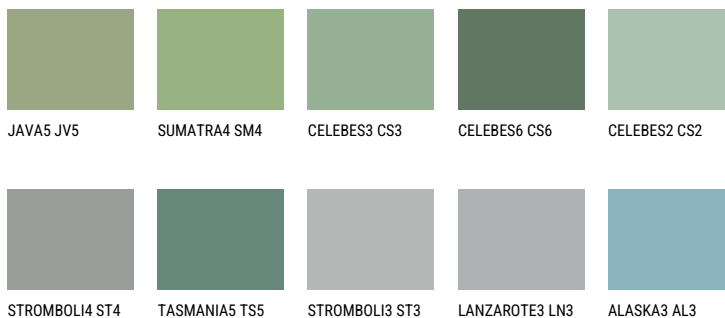

CELEBES5 CS5☀ 22% **TSR 22%****Kompatibilna boja****BOJE PALETE COLOURS OF NATURE**

Više informacija o žbukama i bojama, možete pronaći na
www.ceresit.hr

Predstavljene boje odnose se na žbuke i boje koje nudi Ceresit. Zbog upotrebe digitalnih tehnika, predstavljene boje možda ne odgovaraju u potpunosti stvarnim bojama pa se ne mogu smatrati pouzdanom prezentacijom boja. Preporučujemo provjeru jedinstvenih uzoraka boja.

Boje palete Intense

EMERALD OASE

SAPPHIRE SEA

DIAMOND DAY

SAPPHIRE GLACIER

DIAMOND NIGHT

SAPPHIRE BAY

Više informacija o žbukama i bojama, možete pronaći na
www.ceresit.hr

Predstavljene boje odnose se na žbuke i boje koje nudi Ceresit. Zbog upotrebe digitalnih tehnika, predstavljene boje možda ne odgovaraju u potpunosti stvarnim bojama pa se ne mogu smatrati pouzdanom prezentacijom boja. Preporučujemo provjeru jedinstvenih uzoraka boja.