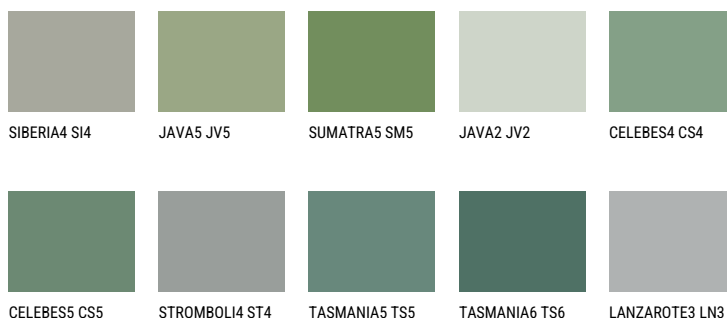

CELEBES6 CS6☀ 17% **TSR** 14%**Kompatibilna boja****BOJE PALETE COLOURS OF NATURE**

Više informacija o žbukama i bojama, možete pronaći na
www.ceresit.hr

Predstavljene boje odnose se na žbuke i boje koje nudi Ceresit. Zbog upotrebe digitalnih tehnika, predstavljene boje možda ne odgovaraju u potpunosti stvarnim bojama pa se ne mogu smatrati pouzdanom prezentacijom boja. Preporučujemo provjeru jedinstvenih uzoraka boja.

Boje palete Intense

EMERALD GARDEN

EMERALD OASE

DIAMOND NIGHT

DIAMOND DAY

SAPPHIRE CREEK

SAPPHIRE GLACIER

Više informacija o žbukama i bojama, možete pronaći na
www.ceresit.hr

Predstavljene boje odnose se na žbuke i boje koje nudi Ceresit. Zbog upotrebe digitalnih tehnika, predstavljene boje možda ne odgovaraju u potpunosti stvarnim bojama pa se ne mogu smatrati pouzdanom prezentacijom boja. Preporučujemo provjeru jedinstvenih uzoraka boja.