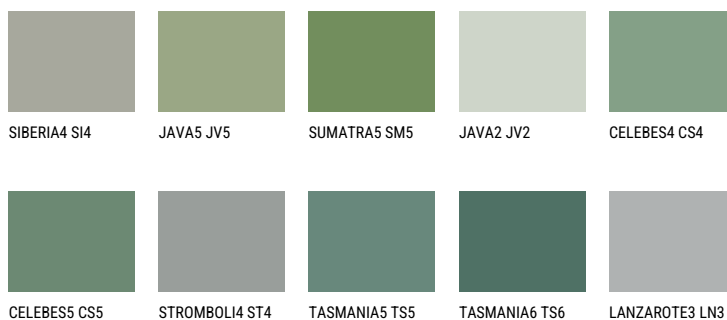

CELEBES6 CS6☀️ 17% **TSR** 14%**Kompatibilna boja****BOJE PALETE COLOURS OF NATURE**

Više informacija o žbukama i bojama, možete pronaći na
www.ceresit.hr

Predstavljene boje odnose se na žbuke i boje koje nudi Ceresit. Zbog upotrebe digitalnih tehnika, predstavljene boje možda ne odgovaraju u potpunosti stvarnim bojama pa se ne mogu smatrati pouzdanom prezentacijom boja. Preporučujemo provjeru jedinstvenih uzoraka boja.

Boje palete Intense

EMERALD GARDEN

EMERALD OASE

DIAMOND NIGHT

DIAMOND DAY

SAPPHIRE CREEK

SAPPHIRE GLACIER

Više informacija o žbukama i bojama, možete pronaći na
www.ceresit.hr

Predstavljene boje odnose se na žbuke i boje koje nudi Ceresit. Zbog upotrebe digitalnih tehnika, predstavljene boje možda ne odgovaraju u potpunosti stvarnim bojama pa se ne mogu smatrati pouzdanom prezentacijom boja. Preporučujemo provjeru jedinstvenih uzoraka boja.