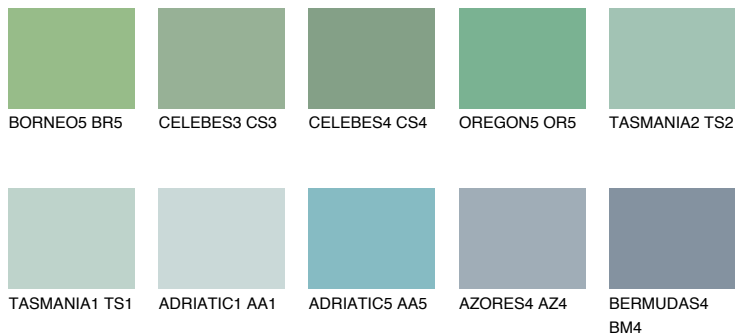

**TASMANIA4 TS4**☀ 35% **TSR** 32%**Kompatibilna boja****BOJE PALETE COLOURS OF NATURE****Boje palete Intense**

Više informacija o žbukama i bojama, možete pronaći na  
[www.ceresit.hr](http://www.ceresit.hr)