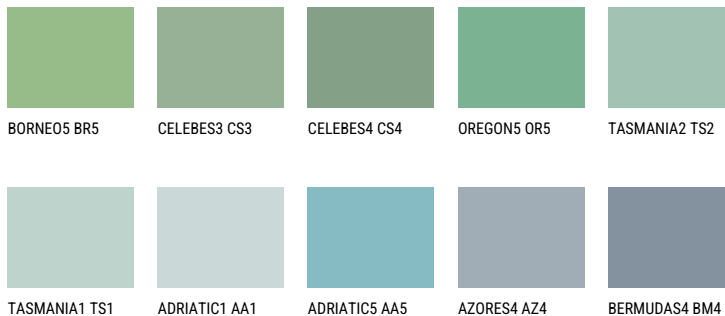

TASMANIA4 TS4☀ 35% **TSR** 32%**Kompatibilna boja****BOJE PALETE COLOURS OF NATURE**

Više informacija o žbukama i bojama, možete pronaći na
www.ceresit.hr

Predstavljene boje odnose se na žbuke i boje koje nudi Ceresit. Zbog upotrebe digitalnih tehnika, predstavljene boje možda ne odgovaraju u potpunosti stvarnim bojama pa se ne mogu smatrati pouzdanom prezentacijom boja. Preporučujemo provjeru jedinstvenih uzoraka boja.

Boje palete Intense

EMERALD OASE

DIAMOND DAY

SAPHIRE GLACIER

DIAMOND NIGHT

AMETHYST OCEAN

SAPHIRE SEA

Više informacija o žbukama i bojama, možete pronaći na
www.ceresit.hr

Predstavljene boje odnose se na žbuke i boje koje nudi Ceresit. Zbog upotrebe digitalnih tehnika, predstavljene boje možda ne odgovaraju u potpunosti stvarnim bojama pa se ne mogu smatrati pouzdanom prezentacijom boja. Preporučujemo provjeru jedinstvenih uzoraka boja.