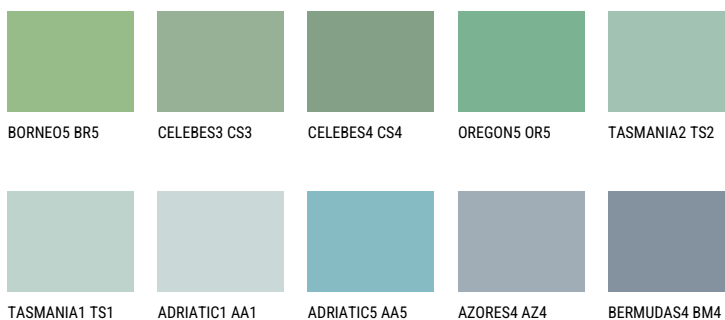

**TASMANIA4 TS4**☀ 35% **TSR** 32%**Kompatibilna boja****BOJE PALETE COLOURS OF NATURE**

Više informacija o žbukama i bojama, možete pronaći na  
[www.ceresit.hr](http://www.ceresit.hr)

Predstavljene boje odnose se na žbuke i boje koje nudi Ceresit. Zbog upotrebe digitalnih tehnika, predstavljene boje možda ne odgovaraju u potpunosti stvarnim bojama pa se ne mogu smatrati pouzdanom prezentacijom boja. Preporučujemo provjeru jedinstvenih uzoraka boja.

## Boje palete Intense

EMERALD OASE

DIAMOND DAY

SAPHIRE GLACIER

DIAMOND NIGHT

AMETHYST OCEAN

SAPHIRE SEA

---