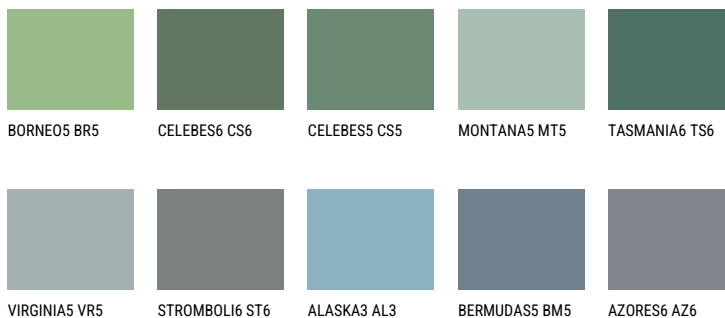

TASMANIA5 TS5☀ 22% **TSR** 20%**Kompatibilna boja****BOJE PALETE COLOURS OF NATURE**

Više informacija o žbukama i bojama, možete pronaći na
www.ceresit.hr

Predstavljene boje odnose se na žbuke i boje koje nudi Ceresit. Zbog upotrebe digitalnih tehnika, predstavljene boje možda ne odgovaraju u potpunosti stvarnim bojama pa se ne mogu smatrati pouzdanom prezentacijom boja. Preporučujemo provjeru jedinstvenih uzoraka boja.

Boje palete Intense

DIAMOND SHADOW

DIAMOND DAY

SAPPHIRE CREEK

SAPPHIRE GLACIER

SAPPHIRE SEA

AMETHYST RAIN

Više informacija o žbukama i bojama, možete pronaći na
www.ceresit.hr

Predstavljene boje odnose se na žbuke i boje koje nudi Ceresit. Zbog upotrebe digitalnih tehnika, predstavljene boje možda ne odgovaraju u potpunosti stvarnim bojama pa se ne mogu smatrati pouzdanom prezentacijom boja. Preporučujemo provjeru jedinstvenih uzoraka boja.