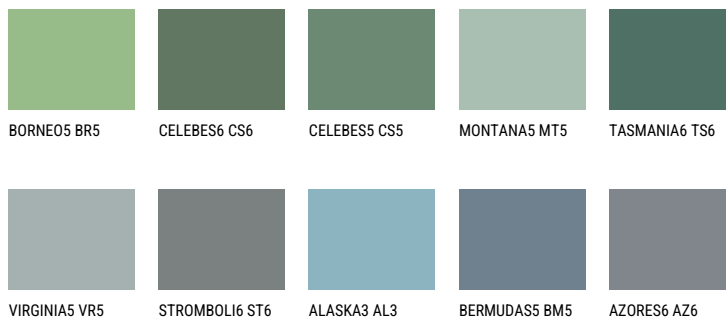

TASMANIA5 TS5☀️ 22% **TSR** 20%**Kompatibilna boja****BOJE PALETE COLOURS OF NATURE**

Više informacija o žbukama i bojama, možete pronaći na
www.ceresit.hr

Predstavljene boje odnose se na žbuke i boje koje nudi Ceresit. Zbog upotrebe digitalnih tehnika, predstavljene boje možda ne odgovaraju u potpunosti stvarnim bojama pa se ne mogu smatrati pouzdanom prezentacijom boja. Preporučujemo provjeru jedinstvenih uzoraka boja.

Boje palete Intense

DIAMOND SHADOW

DIAMOND DAY

SAPPHIRE CREEK

SAPPHIRE GLACIER

SAPPHIRE SEA

AMETHYST RAIN

Više informacija o žbukama i bojama, možete pronaći na
www.ceresit.hr

Predstavljene boje odnose se na žbuke i boje koje nudi Ceresit. Zbog upotrebe digitalnih tehnika, predstavljene boje možda ne odgovaraju u potpunosti stvarnim bojama pa se ne mogu smatrati pouzdanom prezentacijom boja. Preporučujemo provjeru jedinstvenih uzoraka boja.