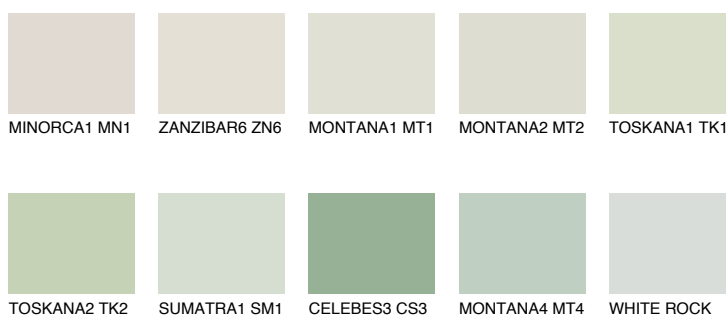

**PAPUA1 PP1**74% **TSR** 67%

Kompatibilna boja

BOJE PALETE COLOURS OF NATURE

Boje palete Intense

Više informacija o žbukama i bojama, možete pronaći na www.ceresit.hr