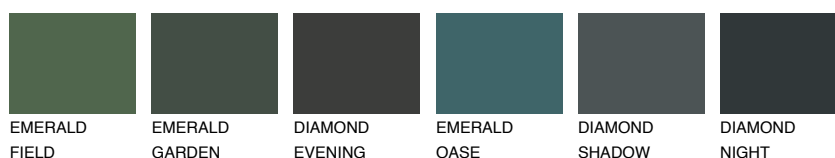

**PAPUA1 PP1**74% **TSR** 67%

Kompatibilna boja

BOJE PALETE COLOURS OF NATURE

Boje palete Intense

Više informacija o žbukama i bojama, možete pronaći na www.ceresit.hr