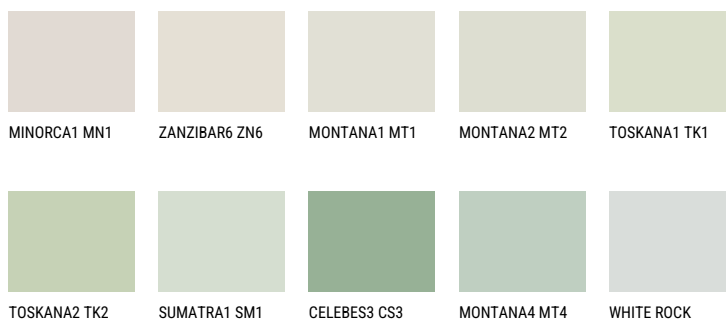

PAPUA1 PP174% **TSR** 67%**Kompatibilna boja****BOJE PALETTE COLOURS OF NATURE**

Više informacija o žbukama i bojama, možete pronaći na
www.ceresit.hr

Predstavljene boje odnose se na žbuke i boje koje nudi Ceresit. Zbog upotrebe digitalnih tehnika, predstavljene boje možda ne odgovaraju u potpunosti stvarnim bojama pa se ne mogu smatrati pouzdanom prezentacijom boja. Preporučujemo provjeru jedinstvenih uzoraka boja.

Boje palete Intense

EMERALD FIELD

EMERALD GARDEN

DIAMOND EVENING

EMERALD OASE

DIAMOND SHADOW

DIAMOND NIGHT

Više informacija o žbukama i bojama, možete pronaći na
www.ceresit.hr

Predstavljene boje odnose se na žbuke i boje koje nudi Ceresit. Zbog upotrebe digitalnih tehnika, predstavljene boje možda ne odgovaraju u potpunosti stvarnim bojama pa se ne mogu smatrati pouzdanom prezentacijom boja. Preporučujemo provjeru jedinstvenih uzoraka boja.