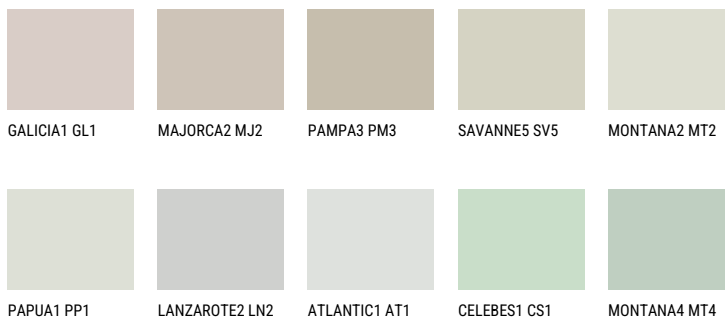

PAPUA2 PP263% **TSR** 61%**Kompatibilna boja****BOJE PALETE COLOURS OF NATURE**

Više informacija o žbukama i bojama, možete pronaći na
www.ceresit.hr

Predstavljene boje odnose se na žbuke i boje koje nudi Ceresit. Zbog upotrebe digitalnih tehnika, predstavljene boje možda ne odgovaraju u potpunosti stvarnim bojama pa se ne mogu smatrati pouzdanom prezentacijom boja. Preporučujemo provjeru jedinstvenih uzoraka boja.

Boje palete Intense

EMERALD FIELD

EMERALD LAND

EMERALD GARDEN

DIAMOND NIGHT

SAPPHIRE BAY

DIAMOND EVENING

Više informacija o žbukama i bojama, možete pronaći na
www.ceresit.hr

Predstavljene boje odnose se na žbuke i boje koje nudi Ceresit. Zbog upotrebe digitalnih tehnika, predstavljene boje možda ne odgovaraju u potpunosti stvarnim bojama pa se ne mogu smatrati pouzdanom prezentacijom boja. Preporučujemo provjeru jedinstvenih uzoraka boja.