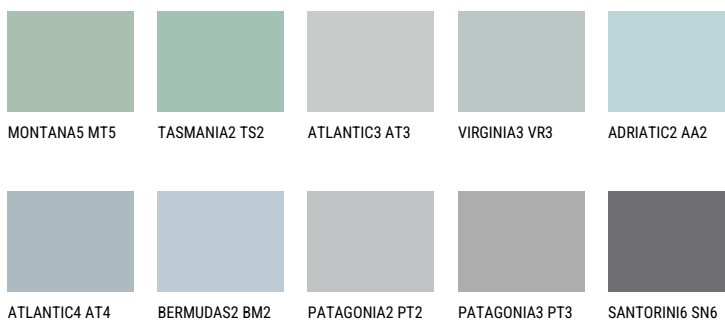

ALASKA4 AL448% **TSR** 44%**Kompatibilna boja****BOJE PALETE COLOURS OF NATURE**

Više informacija o žbukama i bojama, možete pronaći na
www.ceresit.hr

Predstavljene boje odnose se na žbuke i boje koje nudi Ceresit. Zbog upotrebe digitalnih tehnika, predstavljene boje možda ne odgovaraju u potpunosti stvarnim bojama pa se ne mogu smatrati pouzdanom prezentacijom boja. Preporučujemo provjeru jedinstvenih uzoraka boja.

Boje palete Intense

DIAMOND DAY

SAPPHIRE GLACIER

AMETHYST RAIN

SAPPHIRE BAY

AMETHYST OCEAN

AMETHYST MIST

Više informacija o žbukama i bojama, možete pronaći na
www.ceresit.hr

Predstavljene boje odnose se na žbuke i boje koje nudi Ceresit. Zbog upotrebe digitalnih tehnika, predstavljene boje možda ne odgovaraju u potpunosti stvarnim bojama pa se ne mogu smatrati pouzdanom prezentacijom boja. Preporučujemo provjeru jedinstvenih uzoraka boja.