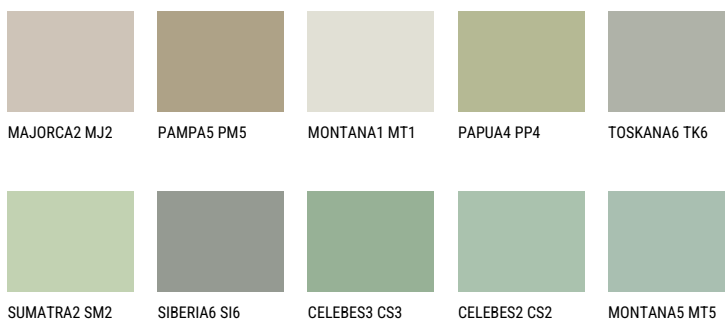

JAVA3 JV355% **TSR** 60%**Kompatibilna boja****BOJE PALETE COLOURS OF NATURE**

Više informacija o žbukama i bojama, možete pronaći na
www.ceresit.hr

Predstavljene boje odnose se na žbuke i boje koje nudi Ceresit. Zbog upotrebe digitalnih tehnika, predstavljene boje možda ne odgovaraju u potpunosti stvarnim bojama pa se ne mogu smatrati pouzdanom prezentacijom boja. Preporučujemo provjeru jedinstvenih uzoraka boja.

Boje palete Intense

EMERALD FIELD

EMERALD GARDEN

EMERALD OASE

DIAMOND NIGHT

SAPPHIRE SEA

SAPPHIRE CREEK

Više informacija o žbukama i bojama, možete pronaći na
www.ceresit.hr

Predstavljene boje odnose se na žbuke i boje koje nudi Ceresit. Zbog upotrebe digitalnih tehnika, predstavljene boje možda ne odgovaraju u potpunosti stvarnim bojama pa se ne mogu smatrati pouzdanom prezentacijom boja. Preporučujemo provjeru jedinstvenih uzoraka boja.