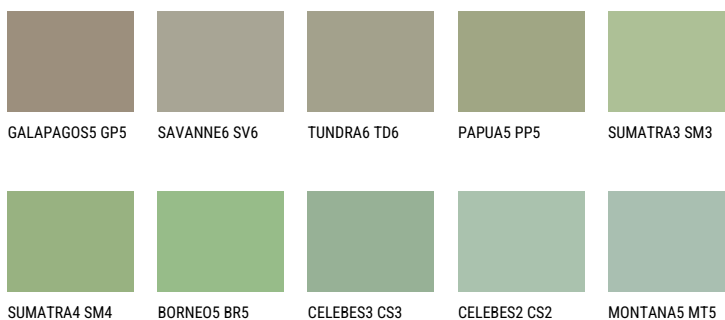

JAVA5 JV5☀ 36% **TSR** 44%**Kompatibilna boja****BOJE PALETE COLOURS OF NATURE**

Više informacija o žbukama i bojama, možete pronaći na

www.ceresit.hr

Predstavljene boje odnose se na žbuke i boje koje nudi Ceresit. Zbog upotrebe digitalnih tehnika, predstavljene boje možda ne odgovaraju u potpunosti stvarnim bojama pa se ne mogu smatrati pouzdanom prezentacijom boja. Preporučujemo provjeru jedinstvenih uzoraka boja.

Boje palete Intense

EMERALD FIELD

EMERALD GARDEN

EMERALD OASE

DIAMOND NIGHT

SAPPHIRE SEA

SAPPHIRE CREEK

Više informacija o žbukama i bojama, možete pronaći na
www.ceresit.hr

Predstavljene boje odnose se na žbuke i boje koje nudi Ceresit. Zbog upotrebe digitalnih tehnika, predstavljene boje možda ne odgovaraju u potpunosti stvarnim bojama pa se ne mogu smatrati pouzdanom prezentacijom boja. Preporučujemo provjeru jedinstvenih uzoraka boja.