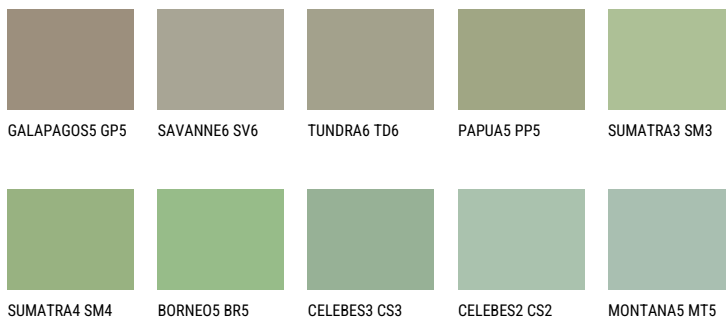

JAVA5 JV5☀ 36% **TSR** 44%**Kompatibilna boja****BOJE PALETE COLOURS OF NATURE**

Više informacija o žbukama i bojama, možete pronaći na

www.ceresit.hr

Predstavljene boje odnose se na žbuke i boje koje nudi Ceresit. Zbog upotrebe digitalnih tehnika, predstavljene boje možda ne odgovaraju u potpunosti stvarnim bojama pa se ne mogu smatrati pouzdanom prezentacijom boja. Preporučujemo provjeru jedinstvenih uzoraka boja.

Boje palete Intense

EMERALD FIELD

EMERALD GARDEN

EMERALD OASE

DIAMOND NIGHT

SAPPHIRE SEA

SAPPHIRE CREEK

Više informacija o žbukama i bojama, možete pronaći na
www.ceresit.hr

Predstavljene boje odnose se na žbuke i boje koje nudi Ceresit. Zbog upotrebe digitalnih tehnika, predstavljene boje možda ne odgovaraju u potpunosti stvarnim bojama pa se ne mogu smatrati pouzdanom prezentacijom boja. Preporučujemo provjeru jedinstvenih uzoraka boja.