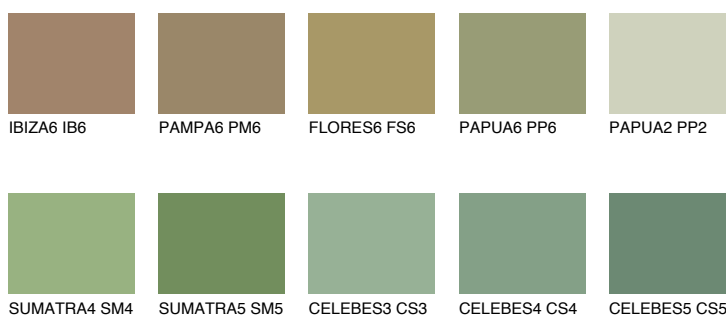

**JAVA6 JV6**☀ 29% **TSR** 37%

Kompatibilna boja

BOJE PALETE COLOURS OF NATURE

Boje palete Intense

Više informacija o žbukama i bojama, možete pronaći na
www.ceresit.hr