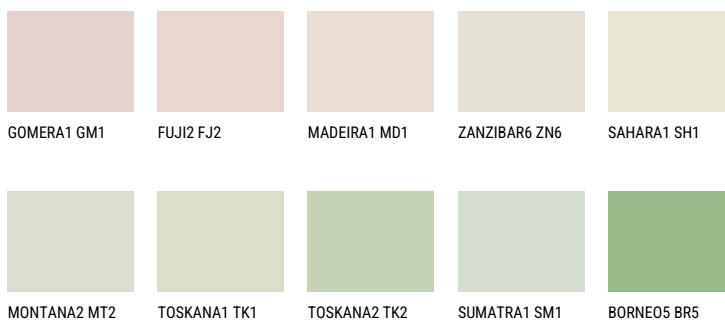

**TUNDRA1 TD1**74% **TSR** 68%**Kompatibilna boja****BOJE PALETE COLOURS OF NATURE**

Više informacija o žbukama i bojama, možete pronaći na  
[www.ceresit.hr](http://www.ceresit.hr)

Predstavljene boje odnose se na žbuke i boje koje nudi Ceresit. Zbog upotrebe digitalnih tehnika, predstavljene boje možda ne odgovaraju u potpunosti stvarnim bojama pa se ne mogu smatrati pouzdanom prezentacijom boja. Preporučujemo provjeru jedinstvenih uzoraka boja.

## Boje palete Intense

EMERALD PARK

DIAMOND EVENING

EMERALD GARDEN

AMBER BEACH

SAPPHIRE SEA

SAPPHIRE CREEK

---