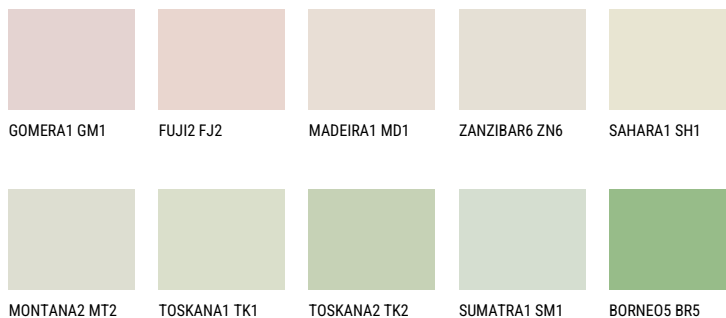

TUNDRA1 TD174% **TSR** 68%**Kompatibilna boja****BOJE PALETE COLOURS OF NATURE**

Više informacija o žbukama i bojama, možete pronaći na
www.ceresit.hr

Predstavljene boje odnose se na žbuke i boje koje nudi Ceresit. Zbog upotrebe digitalnih tehnika, predstavljene boje možda ne odgovaraju u potpunosti stvarnim bojama pa se ne mogu smatrati pouzdanom prezentacijom boja. Preporučujemo provjeru jedinstvenih uzoraka boja.

Boje palete Intense

EMERALD PARK

DIAMOND EVENING

EMERALD GARDEN

AMBER BEACH

SAPPHIRE SEA

SAPPHIRE CREEK

Više informacija o žbukama i bojama, možete pronaći na
www.ceresit.hr

Predstavljene boje odnose se na žbuke i boje koje nudi Ceresit. Zbog upotrebe digitalnih tehnika, predstavljene boje možda ne odgovaraju u potpunosti stvarnim bojama pa se ne mogu smatrati pouzdanom prezentacijom boja. Preporučujemo provjeru jedinstvenih uzoraka boja.