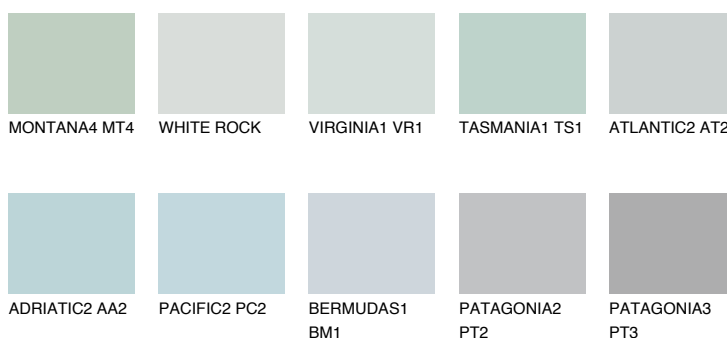

ALASKA5 AL558% **TSR** 52%**Kompatibilna boja****BOJE PALETE COLOURS OF NATURE****Boje palete Intense**

Više informacija o žbukama i bojama, možete pronaći na www.ceresit.hr