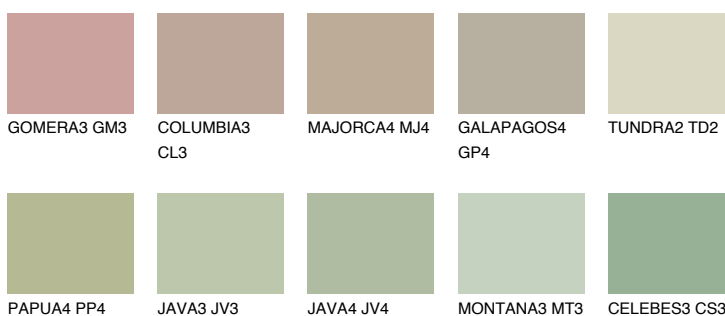

**TUNDRA3 TD3**55% **TSR** 54%**Kompatibilna boja****BOJE PALETE COLOURS OF NATURE****Boje palete Intense**

Više informacija o žbukama i bojama, možete pronaći na  
[www.ceresit.hr](http://www.ceresit.hr)