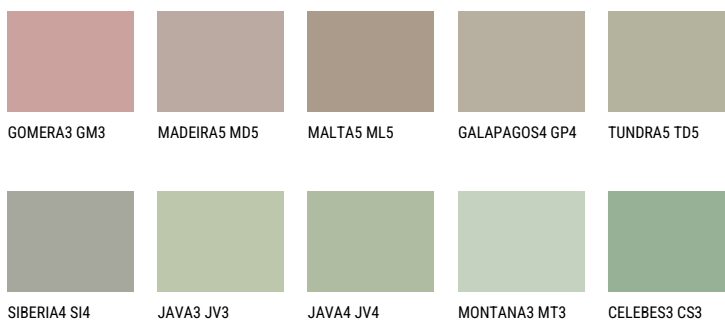

TUNDRA4 TD445% **TSR** 41%**Kompatibilna boja****BOJE PALETE COLOURS OF NATURE**

Više informacija o žbukama i bojama, možete pronaći na
www.ceresit.hr

Predstavljene boje odnose se na žbuke i boje koje nudi Ceresit. Zbog upotrebe digitalnih tehnika, predstavljene boje možda ne odgovaraju u potpunosti stvarnim bojama pa se ne mogu smatrati pouzdanom prezentacijom boja. Preporučujemo provjeru jedinstvenih uzoraka boja.

Boje palete Intense

EMERALD PARK

EMERALD GARDEN

EMERALD OASE

DIAMOND NIGHT

SAPPHIRE SEA

SAPPHIRE BAY

Više informacija o žbukama i bojama, možete pronaći na
www.ceresit.hr

Predstavljene boje odnose se na žbuke i boje koje nudi Ceresit. Zbog upotrebe digitalnih tehnika, predstavljene boje možda ne odgovaraju u potpunosti stvarnim bojama pa se ne mogu smatrati pouzdanom prezentacijom boja. Preporučujemo provjeru jedinstvenih uzoraka boja.