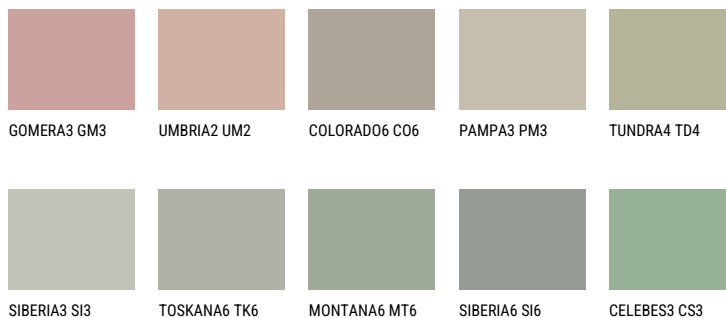

**TUNDRA5 TD5**44% **TSR** 39%**Kompatibilna boja****BOJE PALETE COLOURS OF NATURE**

Više informacija o žbukama i bojama, možete pronaći na  
[www.ceresit.hr](http://www.ceresit.hr)

Predstavljene boje odnose se na žbuke i boje koje nudi Ceresit. Zbog upotrebe digitalnih tehnika, predstavljene boje možda ne odgovaraju u potpunosti stvarnim bojama pa se ne mogu smatrati pouzdanom prezentacijom boja. Preporučujemo provjeru jedinstvenih uzoraka boja.

## Boje palete Intense

EMERALD PARK

EMERALD GARDEN

EMERALD OASE

DIAMOND NIGHT

SAPPHIRE SEA

SAPPHIRE BAY

---